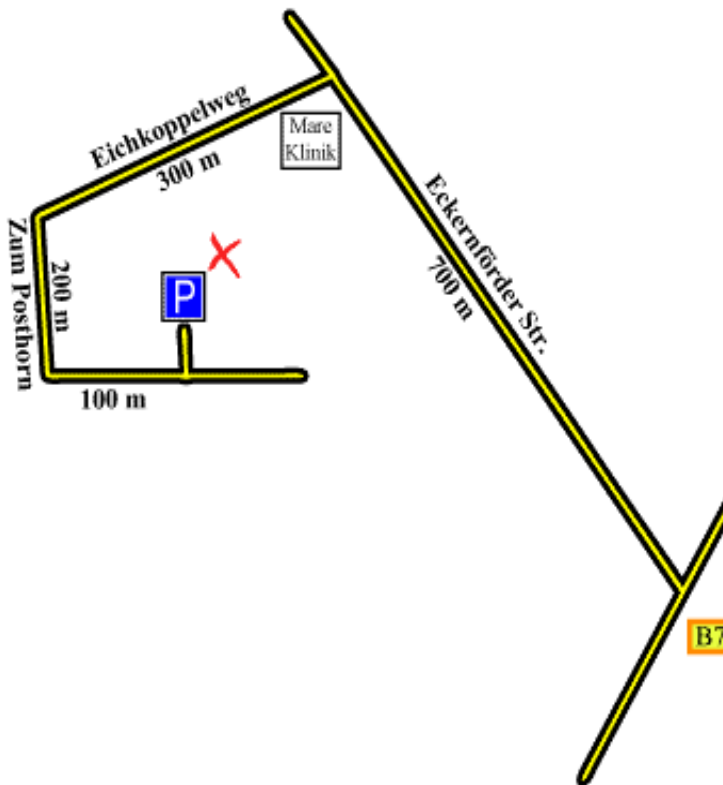

# Motorsportfreunde Kiel

**Achtung: Stammtisch der Motorsportfreunde - Kiel am 14. Oktober 2010 im neuen Lokal. Ab sofort treffen wir uns immer „Zum Posthorn“. Zufahrt über den Eichkoppelweg in Kronshagen, siehe Skizze und Erklärung. Vom alten Treffpunkt keine 500 Meter entfernt.**

Von der B76 ca: 700m Richtung Kronshagen (rechts liegt das Nordmarksportfeld) fahren, an der ersten Ampel links (Höhe Mare Klinik) abbiegen und nach 300m (ca:Höhe Fa.Hofer) in die Strasse Zum Posthorn links einbiegen und dann trennen Euch nur noch wenige Meter vom neuen Stammtisch der

## Motorsportfreunde – Kiel

### Beginn ab 19:00 Uhr